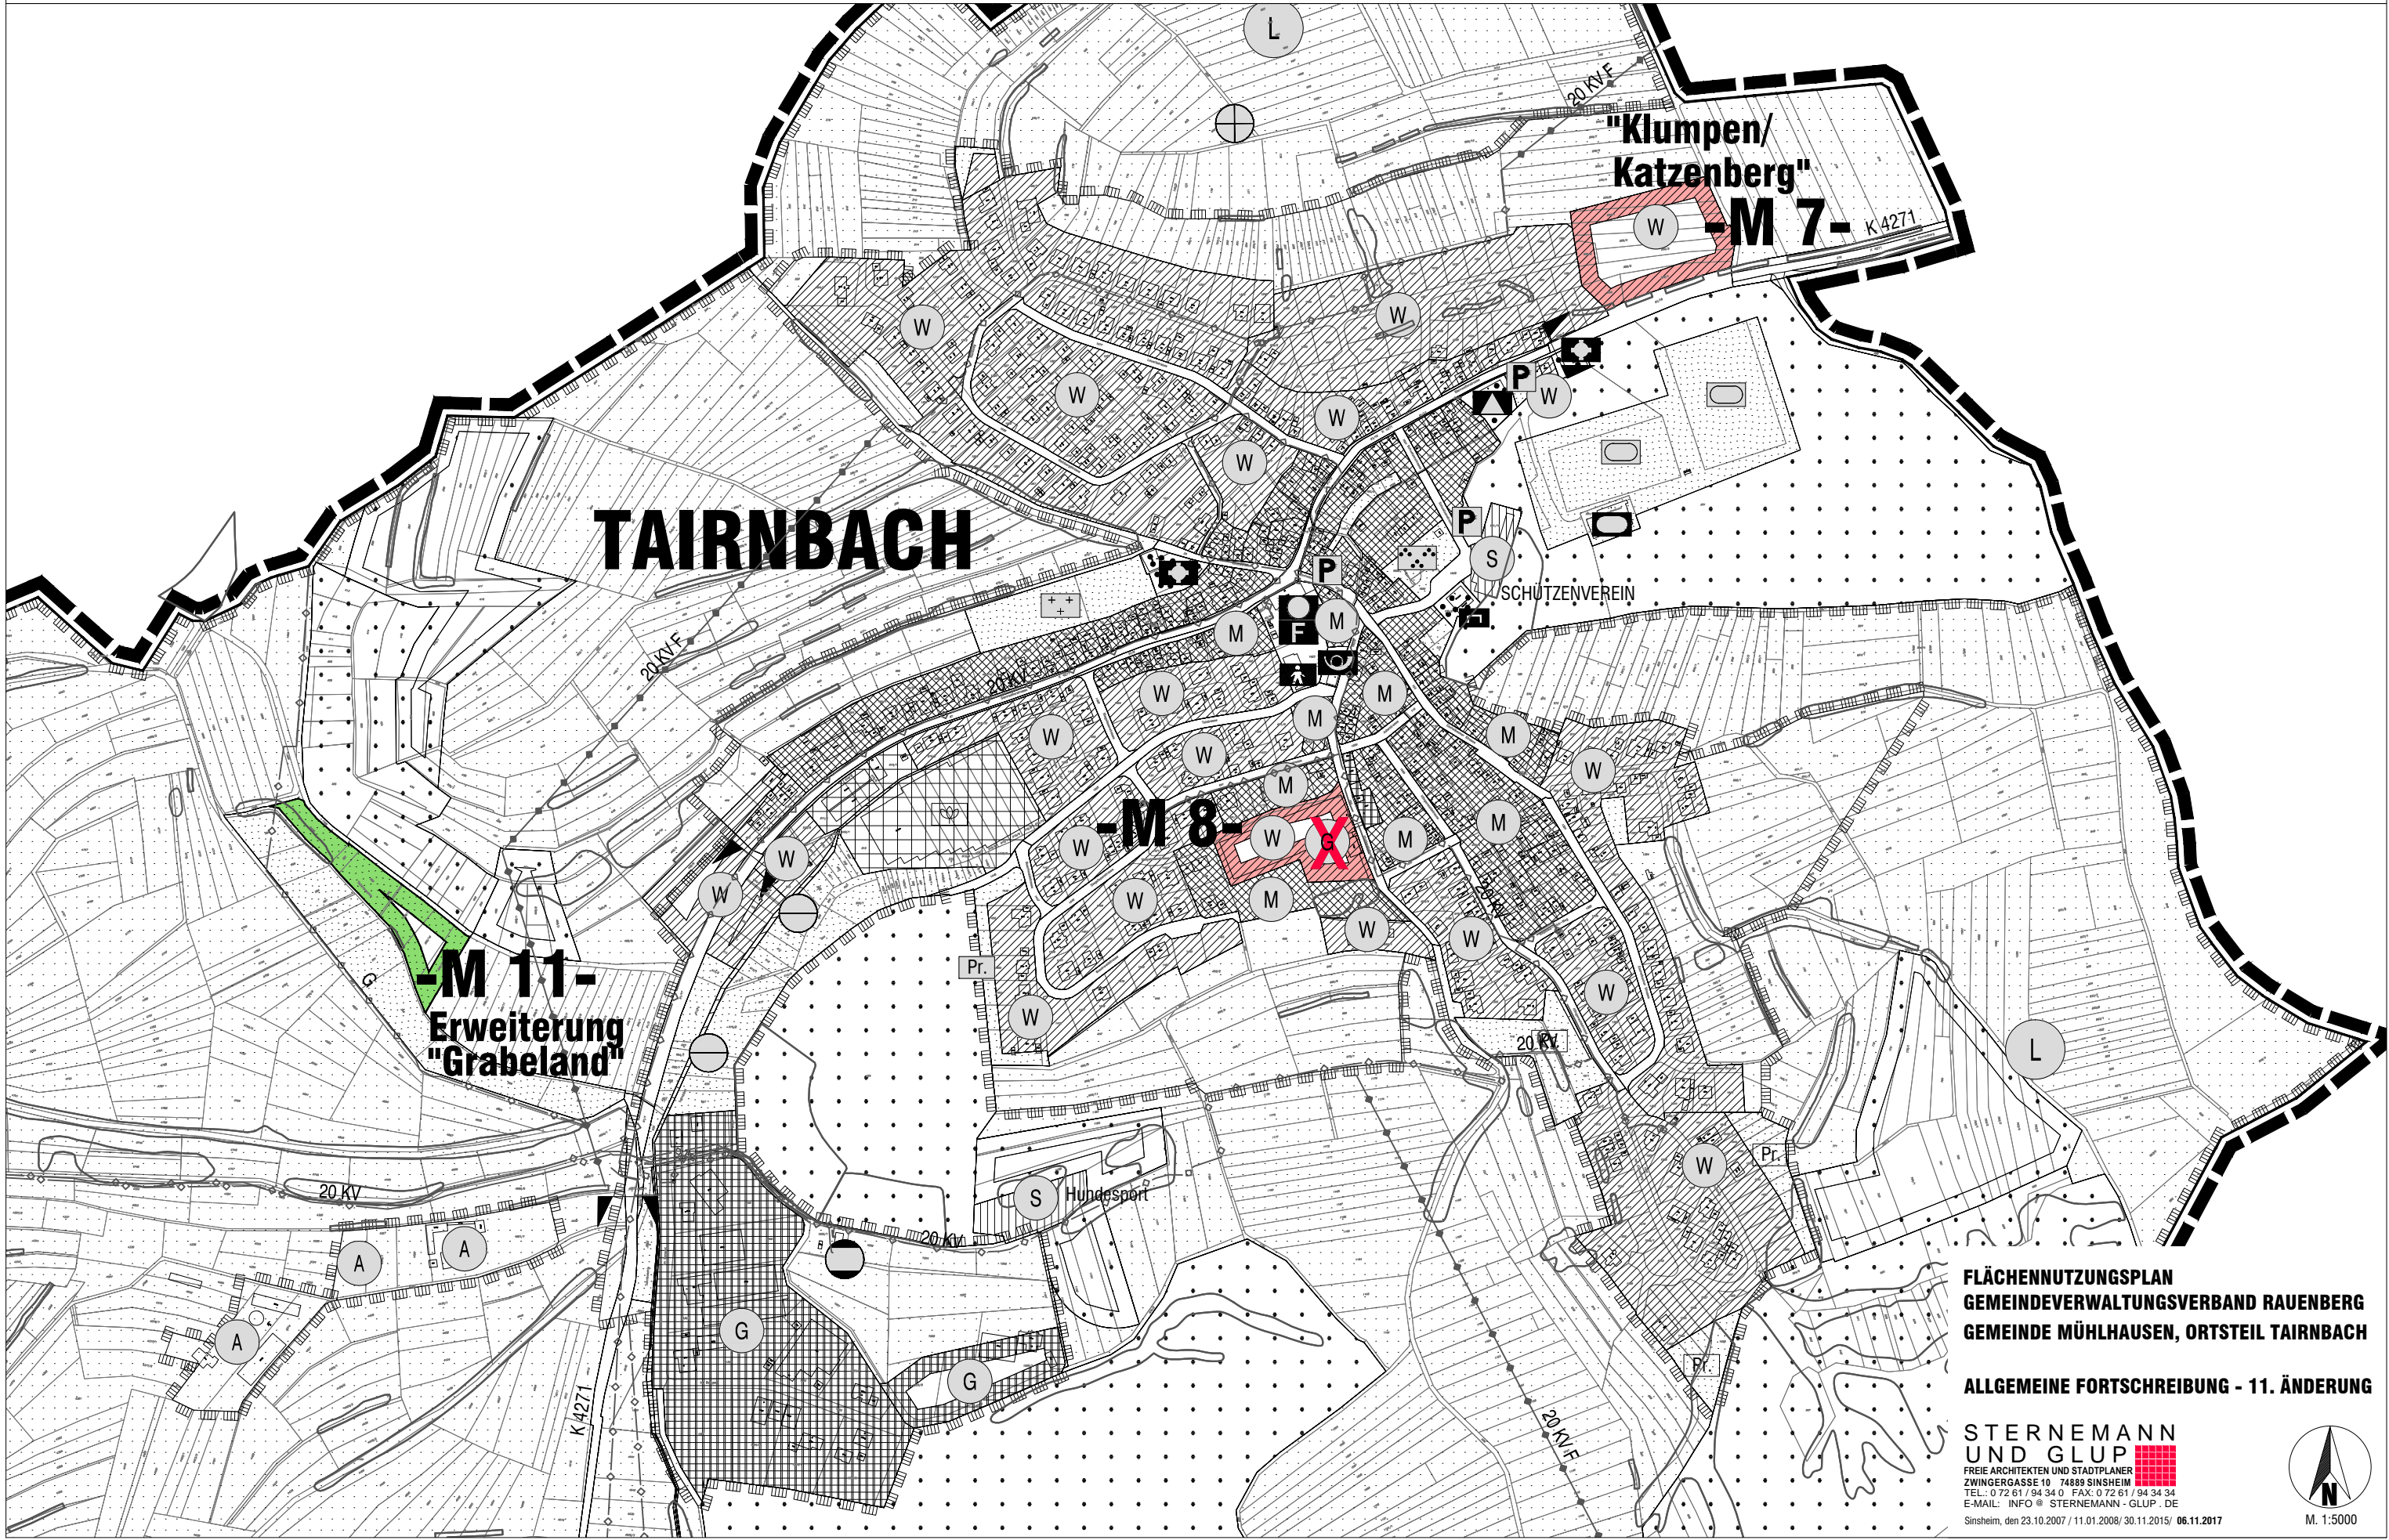

Allgemeine Fortschreibung des FNP für den Gemeindeverwaltungsverband Rauenberg - Gemeinde Mühlhausen - Tairnbach

FLÄCHENNUTZUNGSPLAN
GEMEINDEVERBAND RAUENBERG
GEMEINDE MÜHLHAUSEN, ORTSTEIL TAIRNBACH
ALLGEMEINE FORTSCHRIBUNG - 11. ÄNDERUNG